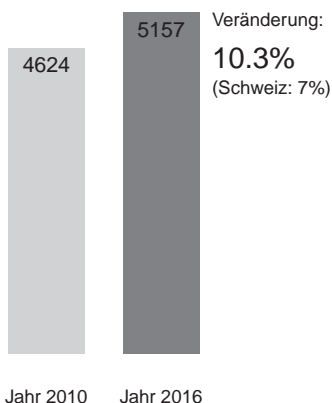

Gebenstorf

Bevölkerung

5157

Einwohnerinnen und Einwohner, davon 28.4% Ausländer (Schweiz: 24.6%)

Altersstruktur

Haushalte

2248 Privathaushalte

2.28 Personen pro Haushalt (Schweiz: 2.24)

Arealstatistik 2004/09

Veränderung 1979/85–2004/09:
+28 ha Siedlungsfläche
–25 ha Landwirtschaftsfläche

913 Einwohner pro Quadratmeter (Schweiz: 210)

Beschäftigte

1678 Beschäftigte

14, 62, 214

Arbeitsstätten in Landwirtschaft, Gewerbe / Industrie, Dienstleistung

Wohnungsbau und Leerwohnungen

14

Wohnungen wurden im Jahr 2015 pro 1000 Einwohner neu gebaut (Schweiz: 6)

2.4%

aller Wohnungen standen leer (Schweiz: 1.4%)

Soziales

2.9%

der Einwohner bezogen Sozialhilfe (Sozialhilfequote) (Schweiz: 3.3%)

Wähleranteile der Parteien