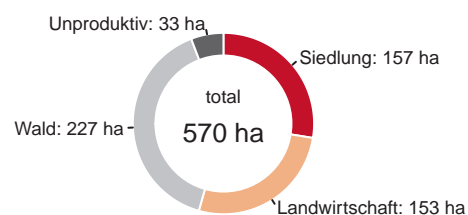

Gebenstorf

Bevölkerung

5157

Einwohnerinnen und Einwohner, davon 28.4% Ausländer (Schweiz: 24.6%)

Altersstruktur

Haushalte

2248 Privathaushalte

2.28 Personen pro Haushalt (Schweiz: 2.24)

Arealstatistik 2004/09

Veränderung 1979/85–2004/09:
+28 ha Siedlungsfläche
–25 ha Landwirtschaftsfläche

913 Einwohner pro Quadratmeter (Schweiz: 210)

Beschäftigte

1678 Beschäftigte

14, 62, 214

Arbeitsstätten in Landwirtschaft, Gewerbe / Industrie, Dienstleistung

Wohnungsbau und Leerwohnungen

14

Wohnungen wurden im Jahr 2015 pro 1000 Einwohner neu gebaut (Schweiz: 6)

2.4%

aller Wohnungen standen leer (Schweiz: 1.4%)

Soziales

2.9%

der Einwohner bezogen Sozialhilfe (Sozialhilfequote) (Schweiz: 3.3%)