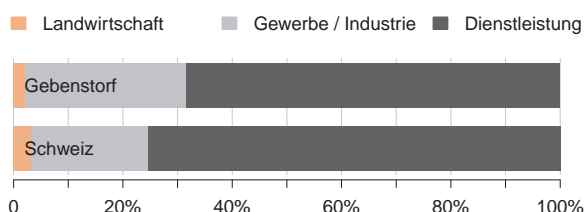

Beschäftigte