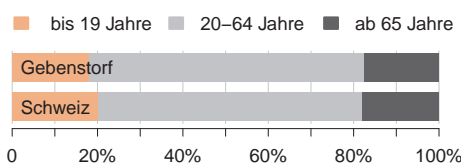

Gebenstorf

Bevölkerung

5157

Einwohnerinnen und Einwohner, davon 28.4% Ausländer (Schweiz: 24.6%)

Altersstruktur

Haushalte

2248 Privathaushalte

2.28 Personen pro Haushalt (Schweiz: 2.24)

Wohnungsbau und Leerwohnungen

14

Wohnungen wurden im Jahr 2015 pro 1000 Einwohner neu gebaut (Schweiz: 6)

2.4%

aller Wohnungen standen leer (Schweiz: 1.4%)

Soziales

2.9%

der Einwohner bezogen Sozialhilfe (Sozialhilfequote) (Schweiz: 3.3%)

Wähleranteile der Parteien